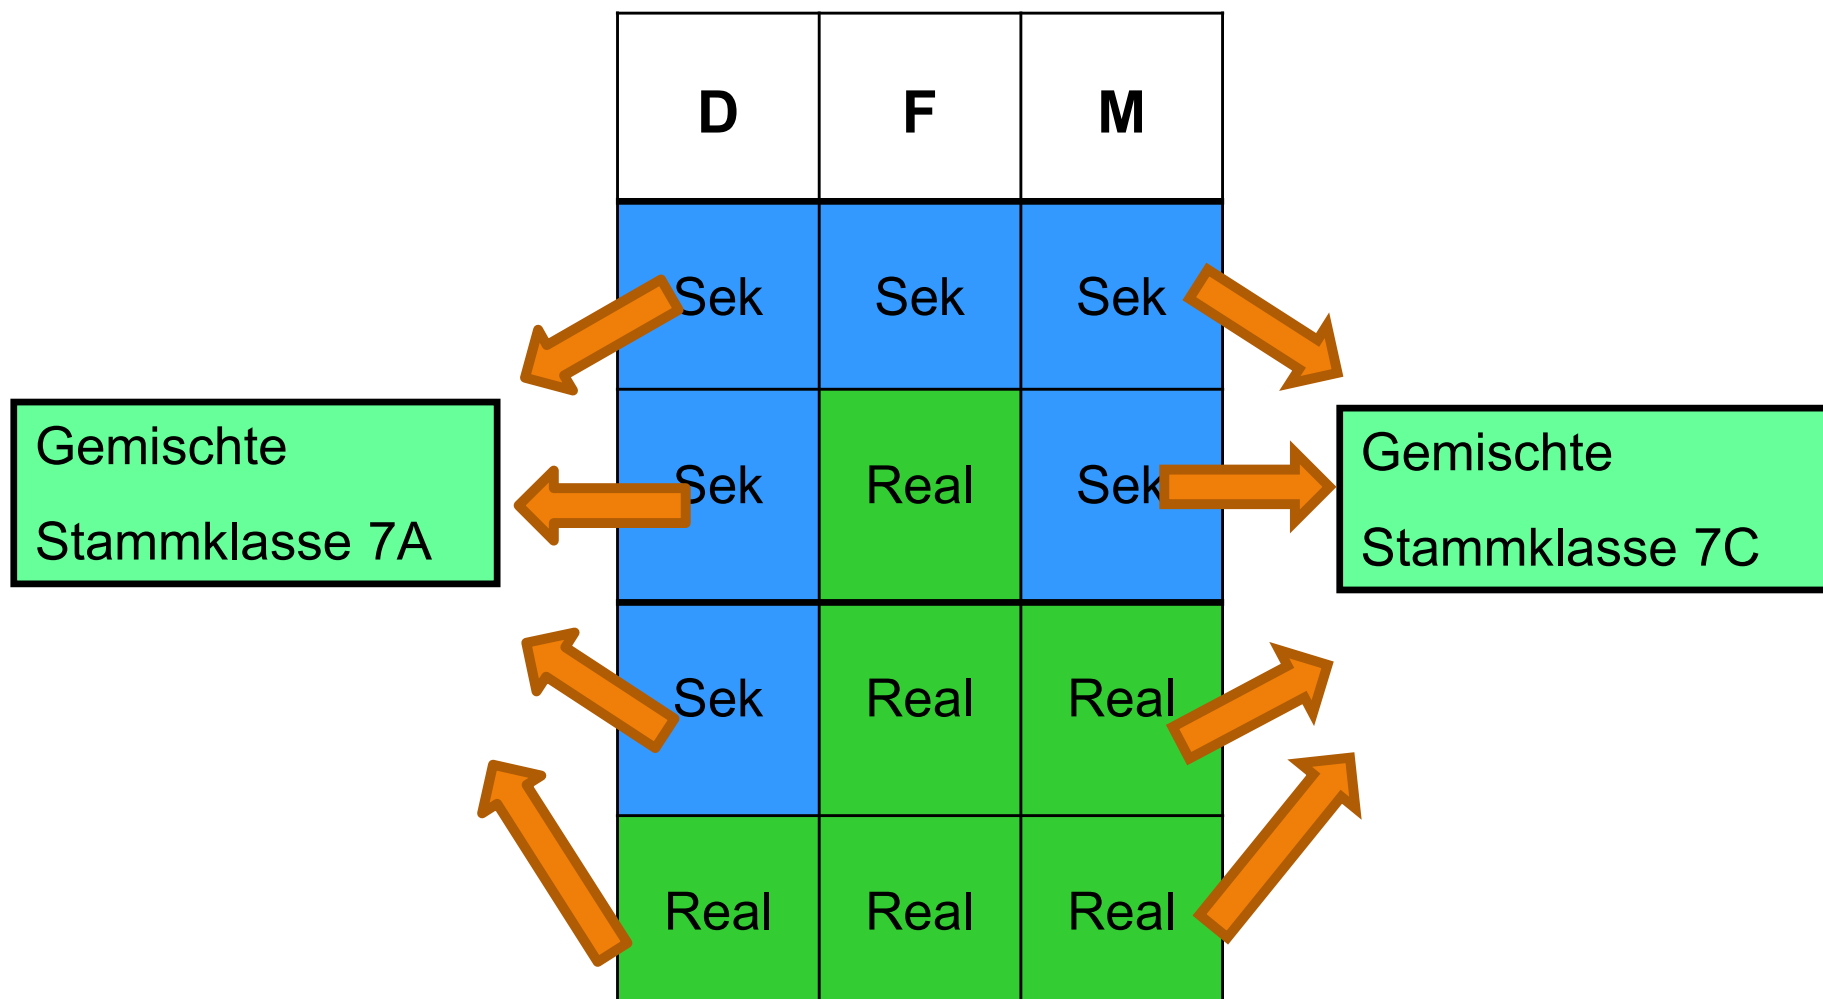

Schulmodell OSZMB